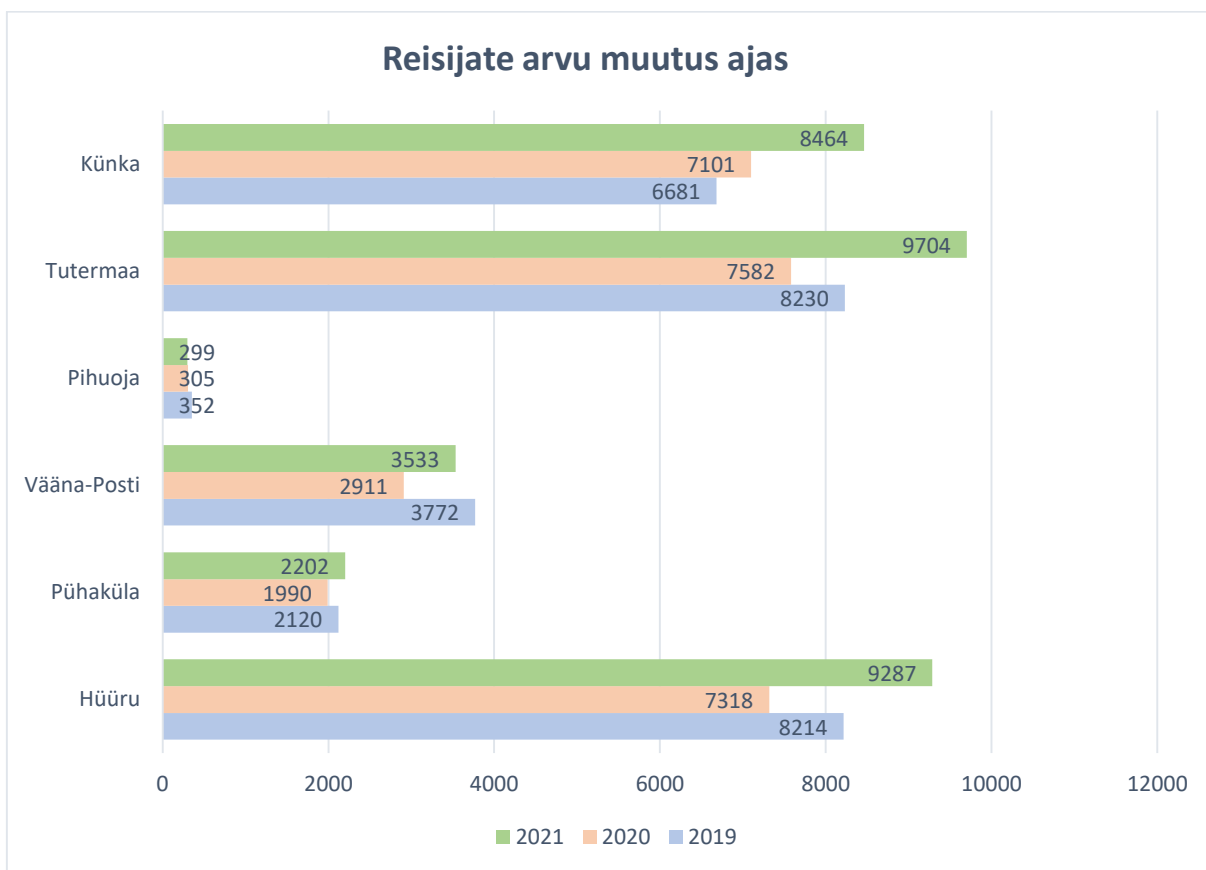

Lisa 1: peatuste statistika

1. Statistika peatuste kohta (ainult sisenemised)

Hüüru	2019	2020	2021	Kokku
Keila suund (23309-1)	700	800	863	2363
Tallinna suund (23310-1)	7514	6518	8424	22456
Kokku:	8214	7318	9287	24819

Pühaküla	2019	2020	2021	Kokku
Keila suund (23324-1)	31	48	119	198
Tallinna suund (23323-1)	2089	1942	2083	6114
Kokku:	2120	1990	2202	6312

Vääna-posti	2019	2020	2021	Kokku
Keila suund (23335-1)	771	666	691	2128
Tallinna suund (23336-1)	3001	2245	2842	8088
Kokku:	3772	2911	3533	10216

Pihuoja	2019	2020	2021	Kokku
Keila suund (23319-1)	86	106	190	382
Tallinna suund (23320-1)	266	199	109	574
Kokku:	352	305	299	956

Tutermaa	2019	2020	2021	Kokku
Keila suund (21556-1)	3051	2836	3506	9393
Tallinna suund (21557-1)	5179	4746	6198	16123
Kokku:	8230	7582	9704	25516

Künka	2019	2020	2021	Kokku
Keila suund (21512-1)	3365	4052	4820	12237
Tallinna suund (21513-1)	3316	3049	3644	10009
Kokku:	6681	7101	8464	22246

* - Statistika on Tableau aruannete põhjal koostatud. Harjumaa avalikel liinidel ei fikseerita väljumise peatusi, seetõttu statistika väljumiste kohta puudub. Arve vaadates arvestada ka corona mõjuga - 2019 aastal see puudus, 2020 oli aga mõju suur (kodukontorid, koduõpe, kartus reisimisel jms). Peatuste statistika anomaaliade oht peatuste valesst asukohast või liinide valesst sisestamisest tingituna registris puudub. Anomaaliad võisid esineda corona viirusest tingituna (osades kohtades ei fikseeritud reisijaid, kes keskmisest uksest sisenesid bussi). Täpsemat infot võimalike anomaaliade kohta saab Põhja-Eesti ÜTK-lt. Käesoleval aastal on maakonnaliinidel toimunud üldine reisijate arvu kasv, mis on tingitud tõenäoliselt elu kallinemisest.

2. Statistika graafilisel kujul