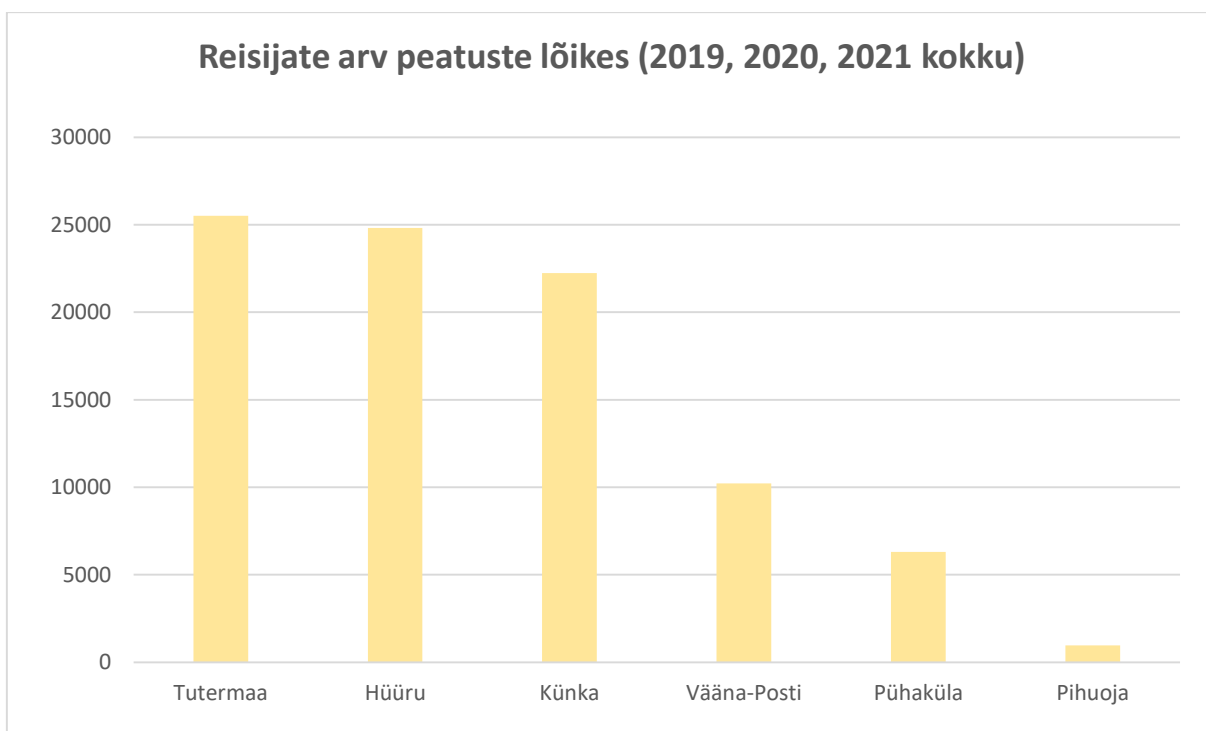

Lisa 1: peatuste statistika

1. Statistika peatuste kohta (ainult sisenemised)

Hüüru	2019	2020	2021	Kokku
Keila suund (23309-1)	700	800	863	2363
Tallinna suund (23310-1)	7514	6518	8424	22456
Kokku:	8214	7318	9287	24819

Pühaküla	2019	2020	2021	Kokku
Keila suund (23324-1)	31	48	119	198
Tallinna suund (23323-1)	2089	1942	2083	6114
Kokku:	2120	1990	2202	6312

Vääna-posti	2019	2020	2021	Kokku
Keila suund (23335-1)	771	666	691	2128
Tallinna suund (23336-1)	3001	2245	2842	8088
Kokku:	3772	2911	3533	10216

Pihuoja	2019	2020	2021	Kokku
Keila suund (23319-1)	86	106	190	382
Tallinna suund (23320-1)	266	199	109	574
Kokku:	352	305	299	956

Tutermaa	2019	2020	2021	Kokku
Keila suund (21556-1)	3051	2836	3506	9393
Tallinna suund (21557-1)	5179	4746	6198	16123
Kokku:	8230	7582	9704	25516

Künka	2019	2020	2021	Kokku
Keila suund (21512-1)	3365	4052	4820	12237
Tallinna suund (21513-1)	3316	3049	3644	10009
Kokku:	6681	7101	8464	22246

* - Statistika on Tableau aruannete põhjal koostatud. Harjumaa avalikel liinidel ei fikseerita väljumise peatusi, seetõttu statistika väljumiste kohta puudub. Arve vaadates arvestada ka corona mõjuga - 2019 aastal see puudus, 2020 oli aga mõju suur (kodukontorid, koduõpe, kartus reisimisel jms). Peatuste statistika anomaaliade oht peatuste valesst asukohast või liinide valesst sisestamisest tingituna registris puudub. Anomaaliad võisid esineda corona viirusest tingituna (osades kohtades ei fikseeritud reisijaid, kes keskmisest uksest sisenesid bussi). Täpsemat infot võimalike anomaaliade kohta saab Põhja-Eesti ÜTK-lt. Käesoleval aastal on maakonnaliinidel toimunud üldine reisijate arvu kasv, mis on tingitud tõenäoliselt elu kallinemisest.

2. Statistika graafilisel kujul